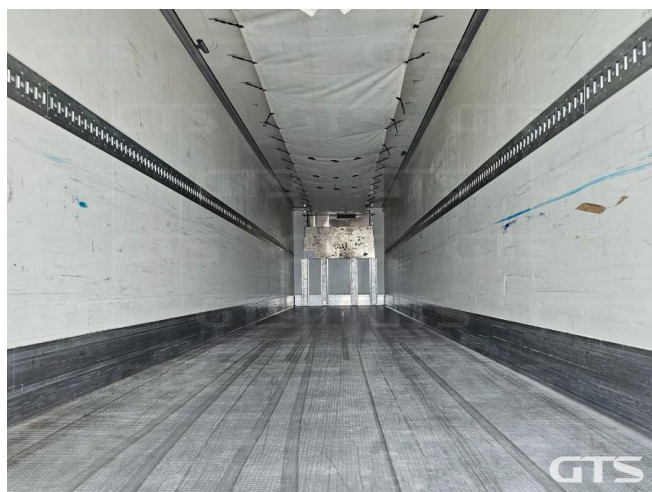

Полуприцеп-рефрижератор

Krone SD 2021 г/в

Основные характеристики

Склад: Санкт-Петербург	Количество осей: 3
Марка осей: Krone	Тормоза: Дисковые
Задний портал: Ворота	Держатель для двух запасных колес
Паллетный ящик	Установка: Thermo King
Инструментальный ящик	Модель ХОУ: 300
Обмен техники по схеме trade-in	Моточасов: 7082
ABS	Кредит или лизинг в день обращения